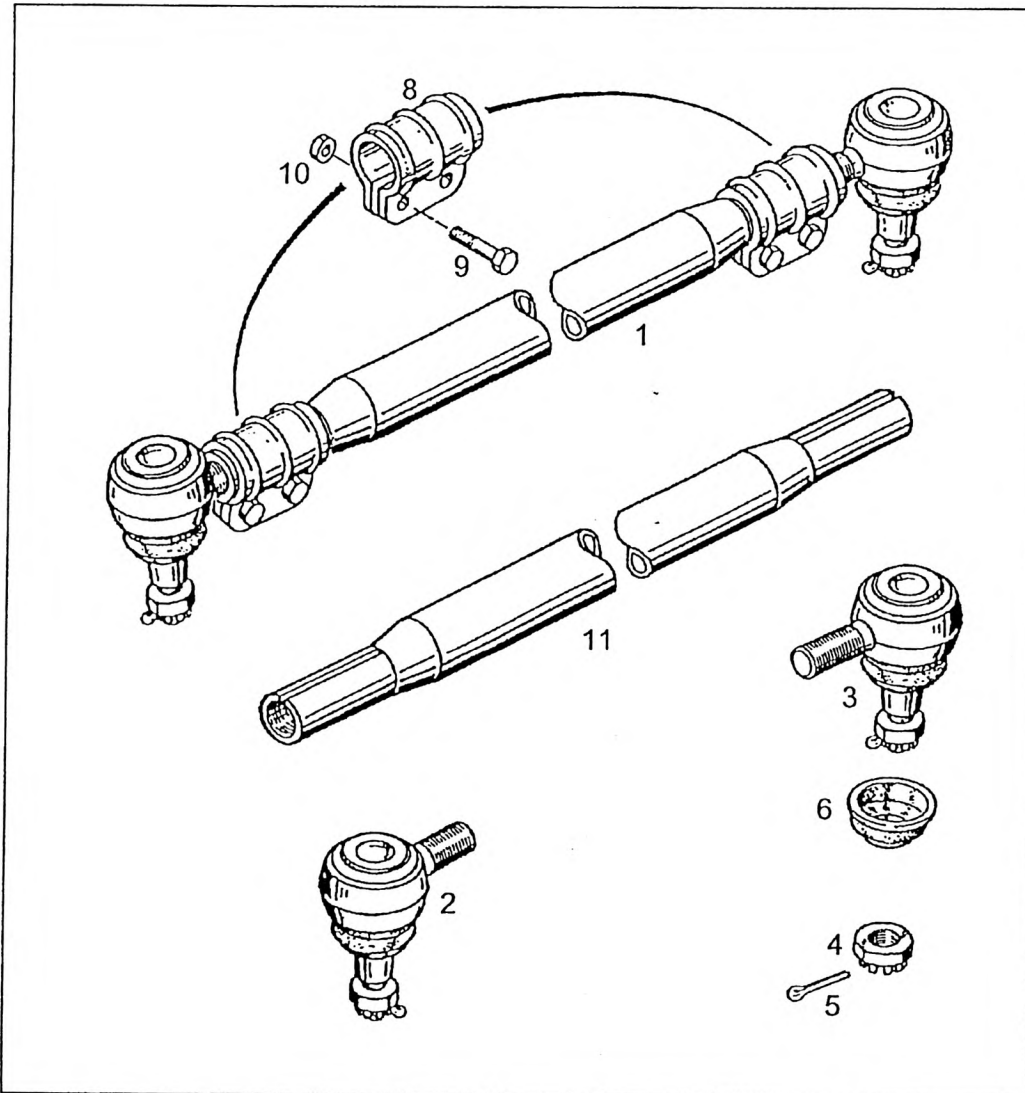

STEERING ROD ASSY  
 LENKSTANGE-KPL  
 BARRE DE DIRECT CPL

997-077-34700

Figure  
 Bild 7734700  
 Figure

1100-07

Item Pos. Réf	Part No. Teil-Nr. Pièce No	Designation Benennung Désignation	all alle tous	Qty/assy Stck/Variante Pièce/ensemble								Figure Bild Figure	
				A	B	C	D	E	F	G	H		
1	997-077-34700	STEERING ROD ASSY 1740MMLG LENKSTANGE-KPL BARRE DE DIRECT CPL											
2	997-047-84653	BALL JOINT M38X1,5 RH KUGELGELENK RECHTS JOINT A ROTULE A DROITE	1										
3	997-047-84512	BALL JOINT M38X1,5 LH KUGELGELENK LINKS JOINT A ROTULE A GAUCHE	1										
4	997-041-55500	CASTLE NUT M30X1,5 KRONENMUTTER ECROU CRENELE	2										
5	997-000-56960	COTTER PIN 6,3X50 SPLINT GOUPILLE FENDUE	2										
6	997-073-03367	BELLOWS BALG MANCHON	2										
8	997-073-09092	COLLAR KLEMMSCHELLE COLLIER DE SERRAGE	2										
9	997-071-22146	HEX BOLT M12X1,5X65 6KT-SCHRAUBE AUBEHEXAGONALE	4										
10	997-084-08577	HEX NUT M12X1,5 6KT-MUTTER ECROU HEXAGONALE	4										
11	997-073-03368	THREADED TUBE GEWINDEROHR TUBE FILETEE	1										